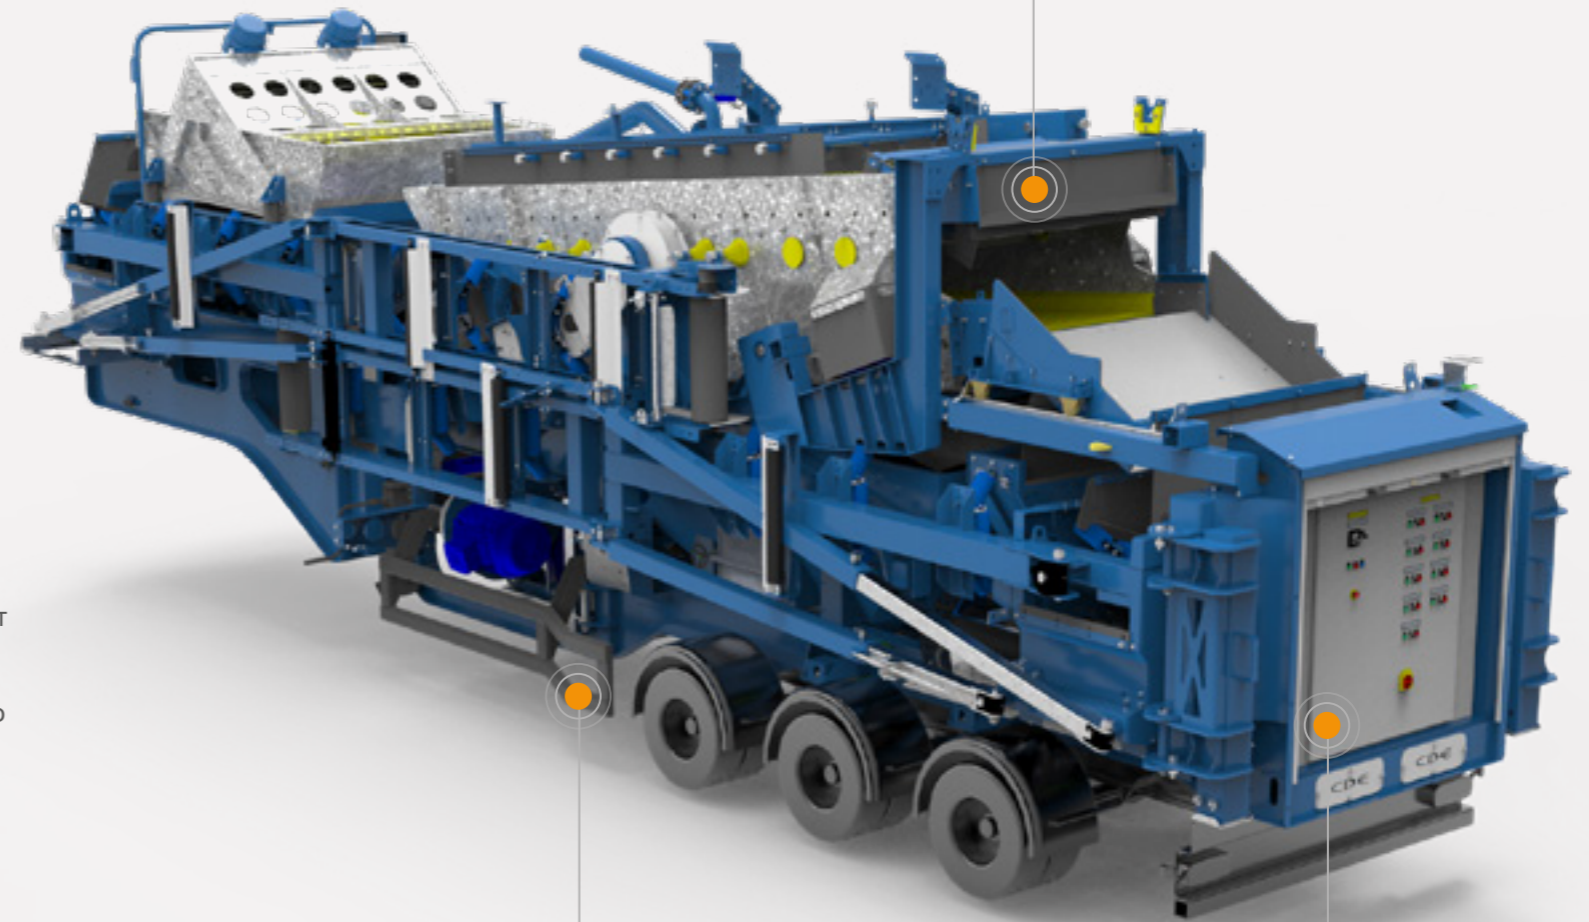

МОБИЛЬНАЯ УСТАНОВКА

Передвижная установка для
мокрой переработки

Компактное и мобильное решение для
мокрой обработки, рассчитанное на
простое перемещение.

МОБИЛЬНАЯ УСТАНОВКА

Передвижная установка для мокрой переработки

Мобильная установка на колесах рассчитана на простоту транспортировки и призвана кардинально изменить вашу работу, обеспечивая максимальную окупаемость и возможность перемещения установки на разные площадки.

Лучшее на рынке решение обеспечивает получение до 4 видов продукции с высокими характеристиками, отвечающими вашим требованиям

Готовые мобильные решения – от загрузочного бункера до продуктового конвейера

Транспортная тележка снимается на время работы, обеспечивая быстрое перемещение без затруднений

Электрическая панель управления с готовой проводкой в стандартной комплектации

Патенты:

Infinity Screens™ D-Line/P-Lin